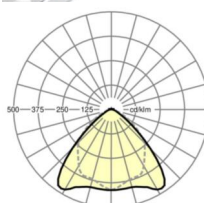

Оптика

Оснастка	LED, цветопередача/оттенок света CRI ≥ 80 / 6500K
Допуск для координаты цветности (MacAdam)	3SDCM
Номинальный световой поток	6460lm
Срок службы LED	70000h L80/B10 (Tq 50°C), 100000h L80/B50 (Tq 45°C)
светоотдача светильников	180lm/W
Угол излучения	95° (C0) / 95° (C90)
UGR поп./вдоль	20.5 / 21.8

DEEP-LINK

<https://www.regiolum.de/ru/article/19515024330>

Ссылка	LED 7000lm 865
ηLB	100 %
Φ ↓/↑	98 % / 2 %
UGR поп./вдоль	20.5 / 21.8

Механика

цвет корпуса	белый стандартный для электротехники RAL 9016
размеры (LxWxH/DxH)	2299mm x 55mm x 37mm
вес (нетто)	2.3kg
Вид монтажа	сборка трековых систем, световая структура

размеры

L	2299 mm	Длина
В	55 mm	Ширина
Н	37 mm	Высота